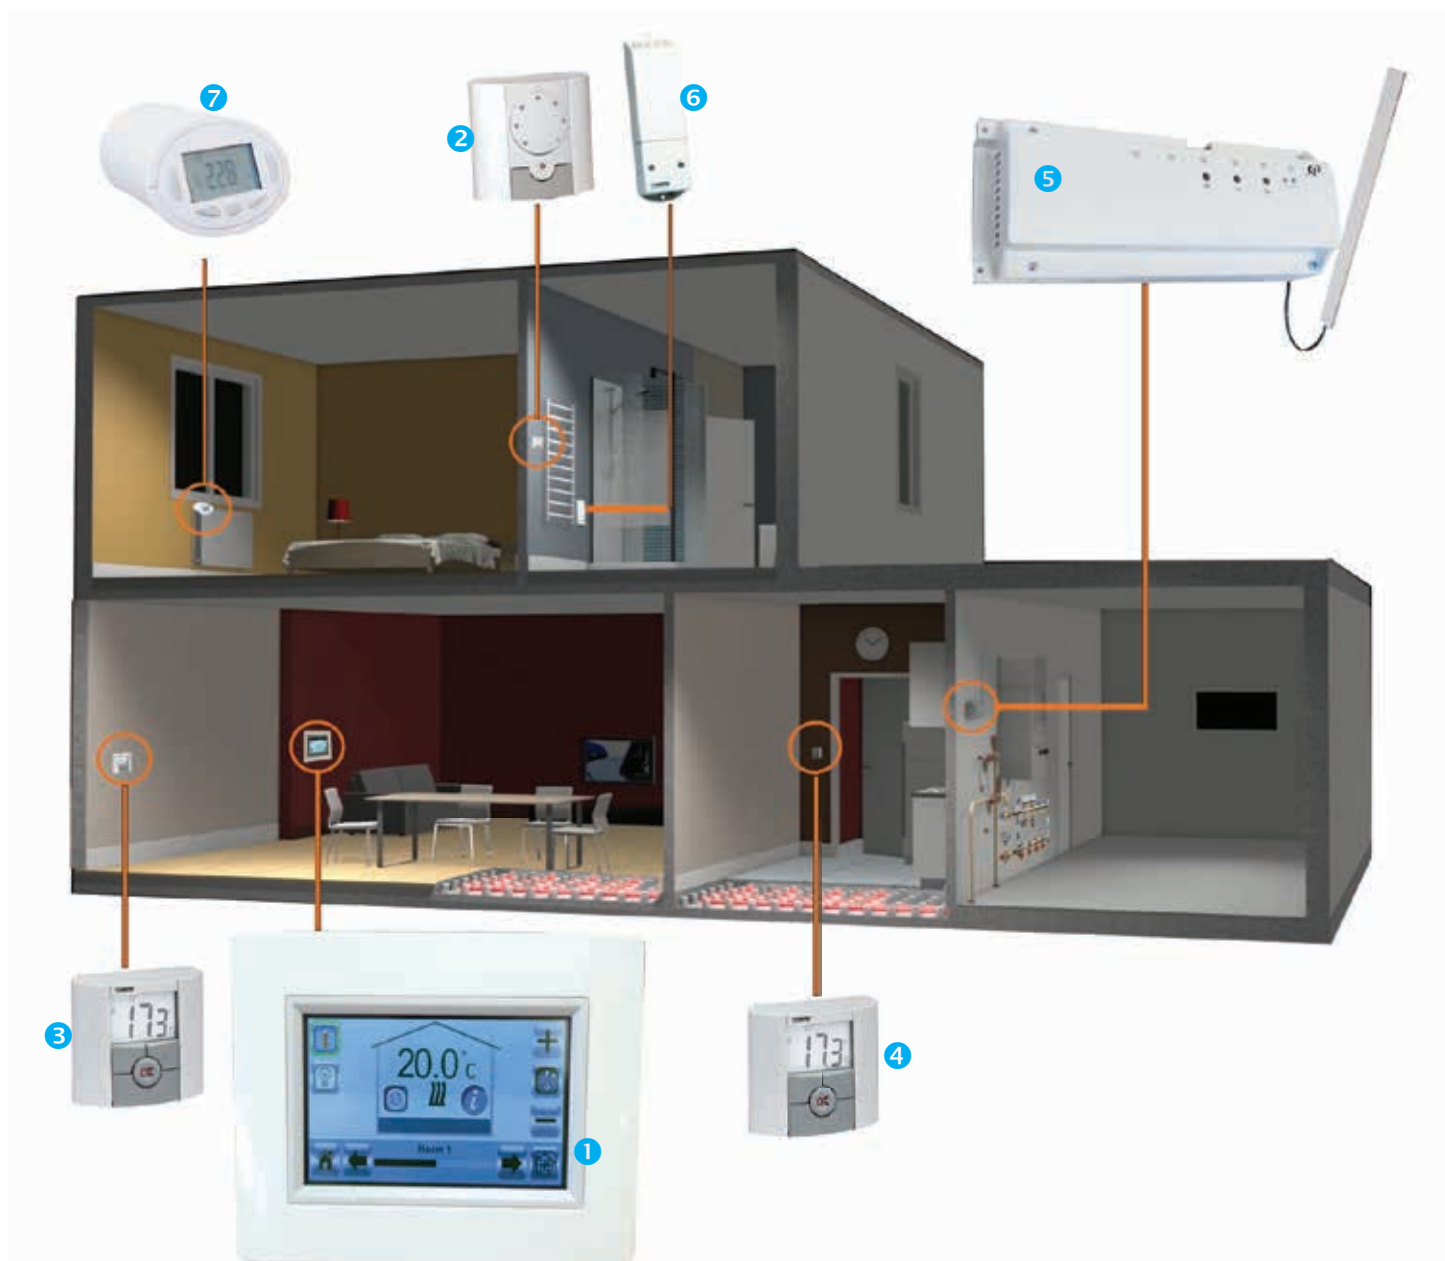

WATTS[®]
INDUSTRIES

A Division of Watts Water Technologies Inc.

Умная управляющая электроника от WATTS

Управление системой отопления и электрооборудованием при помощи системы **WATTS VISION** (BT-xx02-RF) является одновременно энергоэффективным и удобным решением для небольших домов и коттеджей. При помощи центрального модуля (BT-CT02-RF WiFi) с цветным сенсорным дисплеем (touch screen) возможно дистанционное управление не только радиотермостатами, регулирующими температуру в помещении, но и другими бытовыми электроприборами. Система работает по принципу двусторонней (бидирекциональной) связи, что делает возможным изменение настроек каждого отдельного прибора с одновременной актуализацией изменений на центральном модуле.

Управление системой можно осуществлять не только из дома, но и на расстоянии при помощи смартфонов, планшетных и персональных компьютеров.

Компания WATTS поддерживает идею «Умного Дома» и планирует запуск других радиоуправляемых приборов как пожарная сигнализация, электрические жалюзи, детекторы света или присутствия, которые также можно будет интегрировать в систему.

Пример применения

Синий текст служит для разъяснения функции продуктов в данном примере применения.

BT-CT02-RF WiFi

Центральный управляющий модуль с цветным сенсорным дисплеем 4.3". Интегрированный WiFi. Индивидуальное программирование для отдельных помещений. Двухсторонняя связь, частота 868МГц. Возможен удаленный доступ через интернет. Слот для Micro-SD карты.

Модуль может управлять одновременно 50 термостатами и 50 приемными устройствами, до 25 устройствами ON/OFF.

Питание: 230В. Скрытый настенный монтаж или установка на стол.

- 1 Управление и контроль всех находящихся в доме устройств, как непосредственно в здании, так и через интернет.